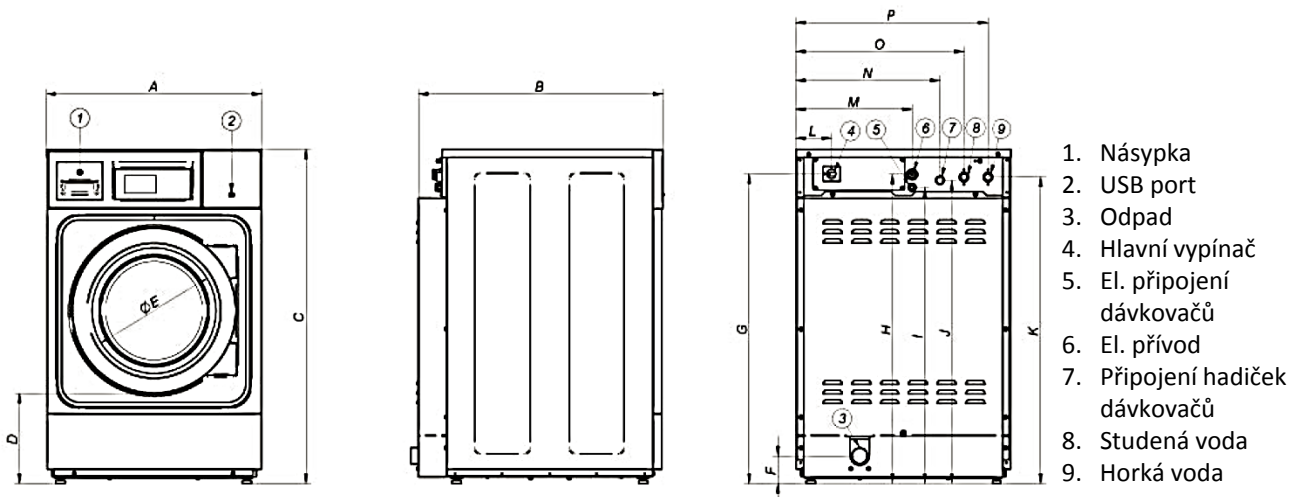

TECHNICKÁ DATA

	JEDNOTKY	LAP-08 V	LAP-08 P	LAP-10 V	LAP-10 P
BUBEN					
Kapacita náplně 1:9 / 1:10	kg	9/8	9/8	11/10	11/10
Objem	L	80	80	100	100
Průměr	mm	532	532	532	532
Hloubka	mm	360	360	425	425
ZÁKLADNÍ VLASTNOSTI					
Rychlost praní / odstředování	r.p.m.	50/1.250	50/1.250	50/1.250	50/1.250
Faktor G	-	450	450	450	450
Verze pro samoobslužné prádely	-	ANO	ANO	ANO	ANO
Dvojité vypouštění	-	ANO	NE	ANO	NE
Vážíci systém / Naklápěcí systém	-	NE	NE	NE	NE
DVEŘE					
Výška středu dveří / spodní hrany	mm	537/280	537/280	537/280	537/280
Průměr	mm	373	373	373	373
DYNAMICKÉ SÍLY					
Statické zatížení	kN	1,4	1,4	1,5	1,5
Maximální dynamické zatížení	kN	0,5	0,5	0,6	0,6
Maximální vertikální zatížení	kN	0,64	0,64	0,75	0,75
Maximální otáčky	r.p.m.	1.250	1.250	1.250	1.250
Frekvence dynamického zatížení	-	18,33	18,33	18,33	18,33
ELEKTRICKÝ PŘÍKON					
Motor	kW	0,75	0,75	0,75	0,75
Elektrický ohřev	kW	6	6	6	6
Horká voda ohřev	kW	0	0	0	0
Maximální příkon modelů elektrických	kW	6,25	6,25	6,25	6,25
Maximální příkon modelů horká voda (HW)	kW	0,75	0,75	0,75	0,75
Maximální příkon páry	kW	-	-	-	-
PŘIPOJENÍ					
Vstup vody	inch	3/4"	3/4"	3/4"	3/4"
Odpad	inch	2"	1"	2"	1"
ROZMĚRY / ROZMĚRY S OBALEM					
Šířka	mm	680/710	680/710	680/710	680/710
Hloubka	mm	698/832	698/832	772/832	772/832
Výška	mm	1.040/1.130	1.040/1.130	1.040/1.130	1.040/1.130
Hmotnost	kg	140/150	140/150	150/160	150/160

(mm)	A	B	C	D	E	F	G	H	I	J	K	L	M	N	O	P	Q
LAP-08 V	680	698	1.040	278	373	86	964	962	922	944	954	110	366	453	528	603	199
LAP-08 P	680	698	1.040	278	373	-	964	962	922	944	954	110	366	453	528	603	-
LAP-10 V	680	772	1.040	278	373	86	964	962	922	944	954	110	366	453	528	603	199
LAP-10 P	680	772	1.040	278	373	-	964	962	922	944	954	110	366	453	528	603	-